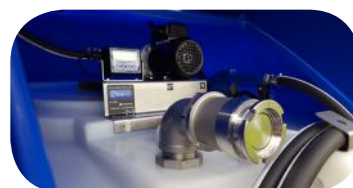

Vulkoppeling
Bouchon de remplissage
Art.nr. 86262